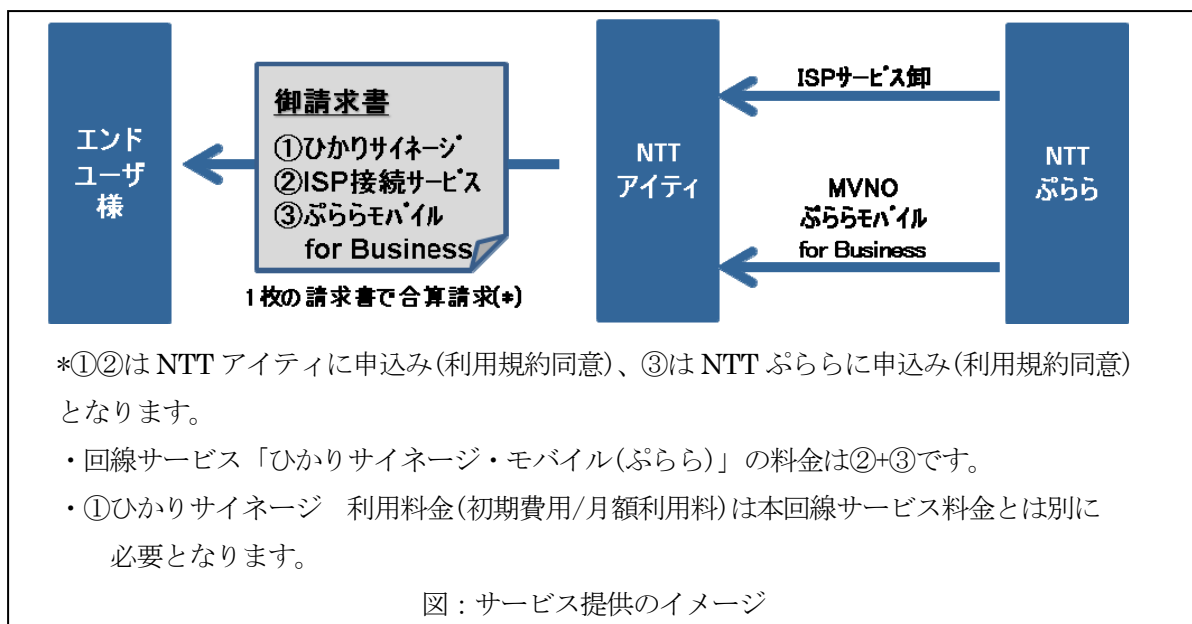

(2) 回線サービス料金*3(税別。SIM 提供の場合*4)

初期費用 4,800 円/台 (SIM 発行手数料含む)

月額利用料 3,500 円/台 (ISP 接続サービス含む)

最低利用期間：24 か月 (最低利用期間内の解約には契約解除料が発生します)

*3:ご請求は NTT アイティよりひかりサイネージ利用料と併せて行います。なお、「ぷららモバイル for Business」は、株式会社 NTT ぷららとのご契約になります。(下図参照)

*4:モバイルルータなどとの組み合わせは順次ご提供予定です。

■ 初期費用割引キャンペーン

本サービスの開始を記念し、「ひかりサイネージ Lite シリーズ I-A モデル」ひかりサイネージ利用料金の初期費用をキャンペーン価格にてご提供いたします。

・対象：キャンペーン期間中に、「ひかりサイネージ Lite シリーズ I-A モデル」と「ひかりサイネージ・モバイル (ぷらら)」を併せてお申込みいただいた方。

・期間：2012年3月1日(木)～2012年3月30日(金)

・キャンペーン価格(税別)：

「ひかりサイネージ Lite シリーズ I-A モデル」通常料金：

契約手数料 7,000 円 (契約の都度) 端末設定費 7,000 円/台

月額利用料 1,900 円/台・月 (最低利用期間 24 か月)

について、以下の割引を提供します。

購入数	キャンペーン価格(割引内容)
2台(2アカウント)まで	契約手数料 7,000 円→0 円(無料)
3台(3アカウント)以上	端末設定費 7,000 円/台→3,500 円/台(半額) *契約手数料の割引適用はありません。台数が多くなるほど割引額は増えます。

注：上記キャンペーン価格に以下は含まれておりません。

① 「ひかりサイネージ・モバイル (ぷらら)」の回線サービス料金

② Android タブレット購入費用