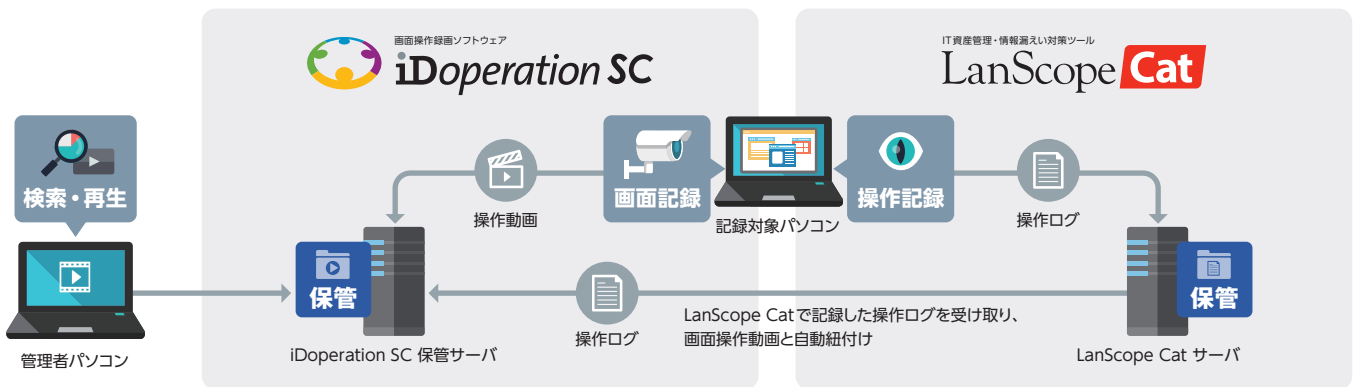

PCの操作をテキストと動画で記録することで 操作の完全な記録と不正抑止を実現します。

「いつ」「誰が」「何をしたのか」を正確に把握し、情報漏洩リスクを伴う操作を素早く発見できます。

POINT
1

画面操作の録画

PCのログオンからログオフまでの画面操作をすべて録画します。

POINT
2

操作ログの検索

LanScope Catから取り込んだ操作ログから特定の画面操作の検索ができます。

POINT
3

画面操作の追いかけて再生

LanScope Catの操作ログから頭出した画面操作の動画は、PCの操作がない時間をスキップし、効率良く確認できます。

① 操作ログを検索

日時	ログオンユーザ名	コンピュータ名	操作ログ
2017/06/14 08:10	Oki.saori	TX2001234	DriveAdd 追加ドライブ iPhone (種別: ポータ...
2017/06/14 08:17	Kato.Osamu	TX2005678	DriveAdd 追加ドライブ Xperia Z (種別: ポータ...
2017/06/14 08:34	Kato.Osamu	TX2005678	DriveAdd 追加ドライブ Xperia Z (種別: ポータ...
2017/06/14 08:36	Ogawa.akio	TX200...	
2017/06/14 08:45	Inoue.t...	TX2003344	DriveAdd 追加ドライブ iPhone (種別: ポータ...
2017/06/14 08:55	wakaumi.yukari	TX2002145	DriveAdd 追加ドライブ AQUOS ZETA SH-04H...
2017/06/14 08:56	Wakaumi.yukari	TX2002145	DriveAdd 追加ドライブ AQUOS ZETA SH-04H...
2017/06/14 08:58	Oki.saori	TX2001234	DriveAdd 追加ドライブ iPhone (種別: ポータ...
2017/06/14 09:04	Kato.Osamu	TX2005678	DriveAdd 追加ドライブ Xperia Z (種別: ポータ...
2017/06/14 09:20	Inoue.toru	TX2003344	DriveAdd 追加ドライブ iPhone (種別: ポータ...
2017/06/14 09:20	Inoue.toru	TX2003344	DriveAdd 追加ドライブ iPhone (種別: ポータ...

② クリックして画面操作へ遷移

③ クリックして画面操作を再生

システム構成

■ 開発元

NTTテクノクロス株式会社
エンタープライズ事業部 iDoperation担当
TEL.03-5782-7261
E-mail : iDoperation@cs.ntt-tx.co.jp
製品URL : <https://www.ntt-tx.co.jp/products/idoperationsc/>
URL : <https://www.ntt-tx.co.jp/>

■ 販売代理店

※価格のお問合せは、販売代理店またはNTTテクノクロスの営業まで。