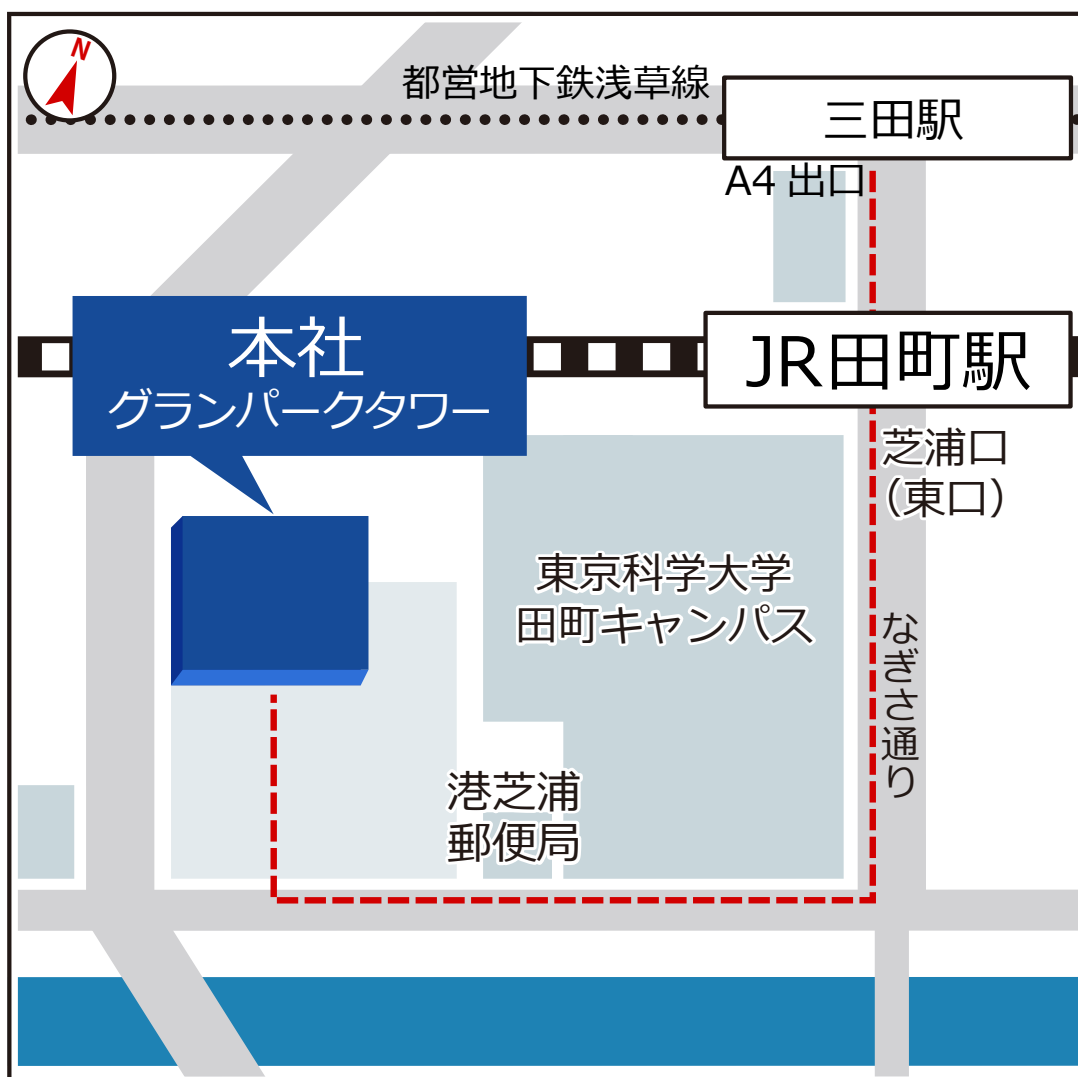

■NTT テクノクロス株式会社 本社

--- は各最寄り駅からの徒歩ルートです。

住所	〒108-8202 東京都港区芝浦 3-4-1 グランパークタワー 15 階
TEL	03-5860-2900 (代)
交通	JR 京浜東北・根岸線・「田町駅」徒歩約 5 分 最寄出口：芝浦口 (東口) 地下鉄都営浅草線・三田線「三田駅」徒歩約 7 分 最寄出口：A4 出口